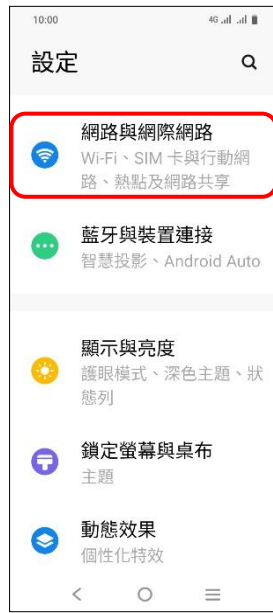

vivo_Y03 切換頻率

1. 設定

2. 網路與網際網路

3. SIM 卡與行動網路

4. 選擇 SIM1/SIM2

5. 偏好的網路類型

6. 自行選擇