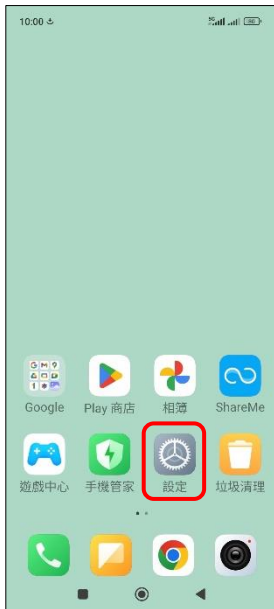

Xiaomi_14 VoLTE

1.設定

2.行動網路

3.選擇 SIM1/SIM2

4.使用 VoLTE 高品質通話→開啟

5.完成