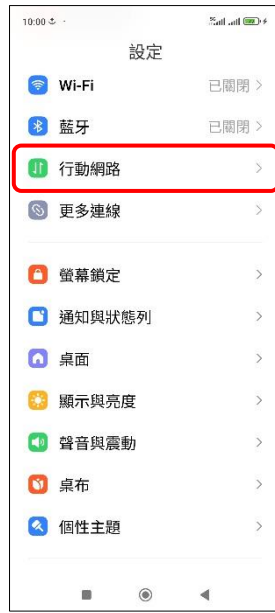

Xiaomi_14 數據漫遊開關

1. 設定

2. 行動網路

3. 國際漫遊設定

4. 漫遊時允許行動上網

5. 自行選擇