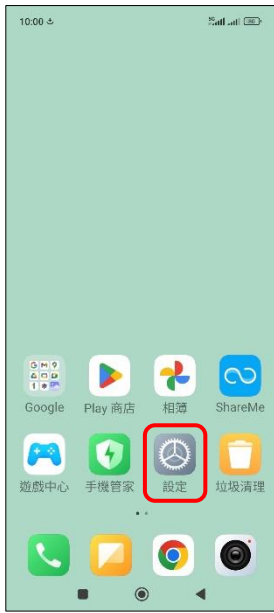

Xiaomi_14 數據漫遊開關

1. 設定

2. 行動網路

3. 國際漫遊設定

4. 漫遊時允許行動上網

5. 自行選擇