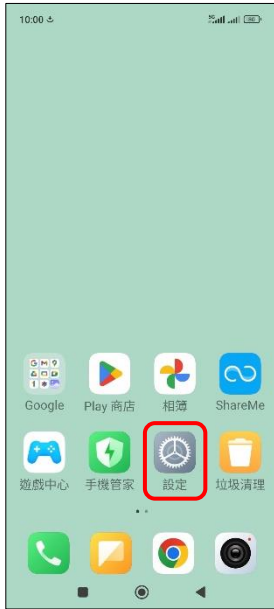

Xiaomi_14 行動數據開關

1.設定

2.行動網路

3.行動網路→關閉

4.完成

方式二：
1.通知列往下拉

2.點  →行動數據 關閉

3.完成