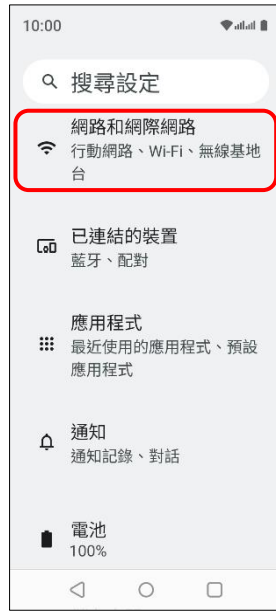

使用時須連線 Wi-Fi 網路

1.設定

2.網路和網際網路

3.SIM 卡

4.選擇 SIM1/SIM2

5.Wi-Fi 通話

6.使用 Wi-Fi 通話功能  
→開啟

7.通話偏好