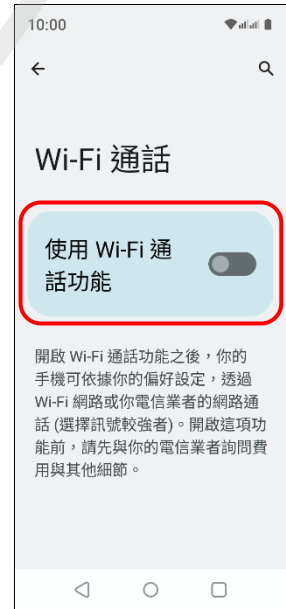

使用時須連線 Wi-Fi 網路

1.設定

2.網路和網際網路

3.SIM 卡

4.選擇 SIM1/SIM2

5.Wi-Fi 通話

6.使用 Wi-Fi 通話功能  
→開啟

7.通話偏好