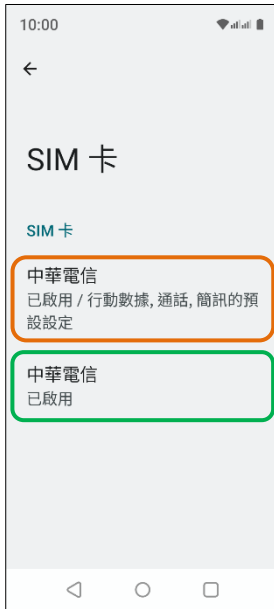

使用時須連線 Wi-Fi 網路

1.設定

2.網路和網際網路

3.SIM 卡

4.選擇 SIM1/SIM2

5.Wi-Fi 通話

6.使用 Wi-Fi 通話功能  
→開啟

7.通話偏好