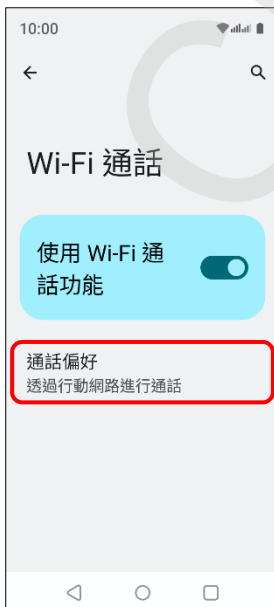

使用時須連線 Wi-Fi 網路

1.設定

2.網路和網際網路

3.SIM 卡

4.選擇 SIM1/SIM2

5.Wi-Fi 通話

6.使用 Wi-Fi 通話功能  
→開啟

7.通話偏好