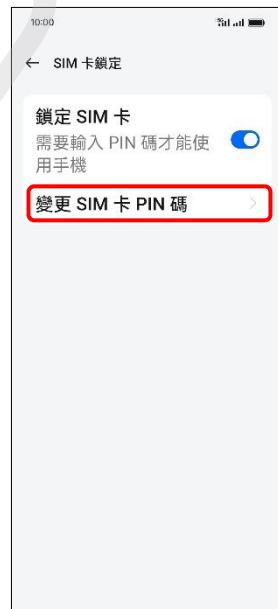

realme_12+ 變更 PIN 碼

1. 設定

2. 安全性與隱私權

3. 其他安全性和
隱私權設定

4. SIM 卡鎖定

5. 選擇 SIM1/SIM2

6. 變更 SIM 卡 PIN 碼

7. 輸入 SIM 卡的 PIN 碼
→ ✓ (確定)

8. 輸入 SIM 卡的新 PIN 碼
→ ✓ (確定)

9. 重新輸入新 PIN
→ ✓ (確定)

10.完成