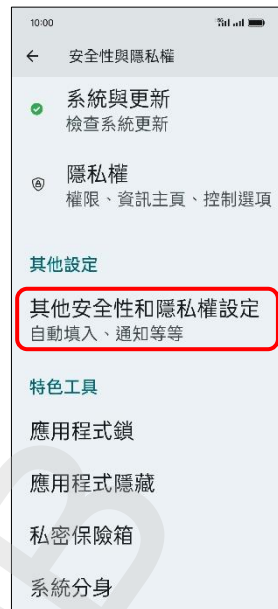

realme_12+ 變更 PIN 碼

1. 設定

2. 安全性與隱私權

3. 其他安全性和
隱私權設定

4. SIM 卡鎖定

5. 選擇 SIM1/SIM2

6. 變更 SIM 卡 PIN 碼

7. 輸入 SIM 卡的 PIN 碼
→ ✓ (確定)

8. 輸入 SIM 卡的新 PIN 碼
→ ✓ (確定)

9. 重新輸入新 PIN
→ ✓ (確定)

10.完成