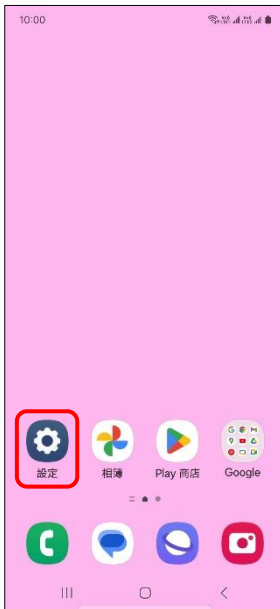

# SAMSUNG\_Galaxy A55 5G Wi-Fi 通話 (Wi-Fi Calling)

使用時須連線 Wi-Fi 網路

1.設定

2.連接

3.Wi-Fi 通話

4.選擇 SIM1/SIM2

5.通話偏好設定

6.自行選擇