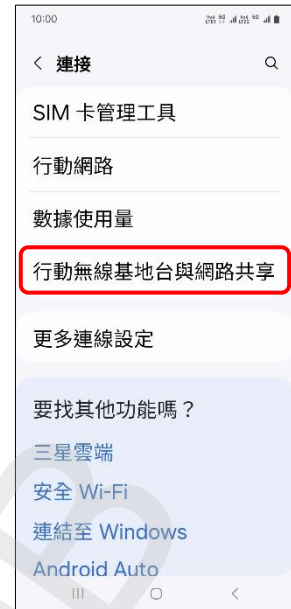

SAMSUNG_Galaxy A55 5G 可攜式 WIFI 熱點開關

1.設定

2.連接

3.行動無線基地台與網路共享

4.行動無線基地台→開

5.完成

個人熱線 QR 分享

4.行動無線基地台

5.關→開

6.輕觸 QR 碼

7.掃描 QR 碼即可連接