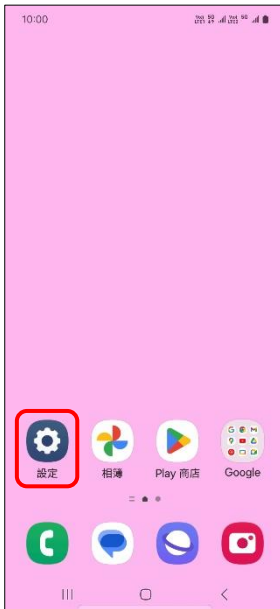

SAMSUNG_Galaxy A55 5G 可攜式 WIFI 熱點開關

1.設定

2.連接

3.行動無線基地台與網路共享

4.行動無線基地台→開

5.完成

個人熱線 QR 分享

4.行動無線基地台

5.關→開

6.輕觸 QR 碼

7.掃描 QR 碼即可連接