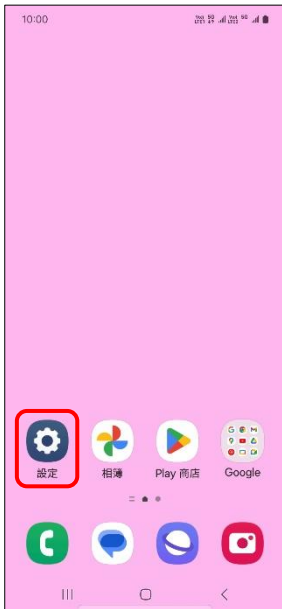

# SAMSUNG\_Galaxy A55 5G 變更 PIN 碼

1.設定

2.連接

3.SIM 卡管理工具

4.更多 SIM 卡設定

5.SIM 卡安全性

6.選擇 SIM1/SIM2  
→ 變更 SIM 卡 PIN 碼

7.輸入您目前的 SIM 卡 PIN 碼 → 確定