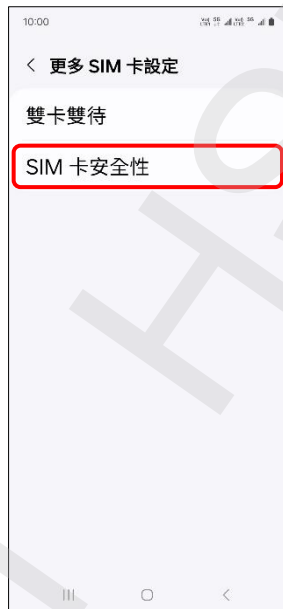

# SAMSUNG\_Galaxy A55 5G 變更 PIN 碼

1.設定

2.連接

3.SIM 卡管理工具

4.更多 SIM 卡設定

5.SIM 卡安全性

6.選擇 SIM1/SIM2  
→ 變更 SIM 卡 PIN 碼

7.輸入您目前的 SIM 卡 PIN 碼 → 確定

8.輸入新 SIM 卡 PIN 碼 → 確定

9.再次輸入新 SIM 卡 PIN 碼 → 確定

10.完成