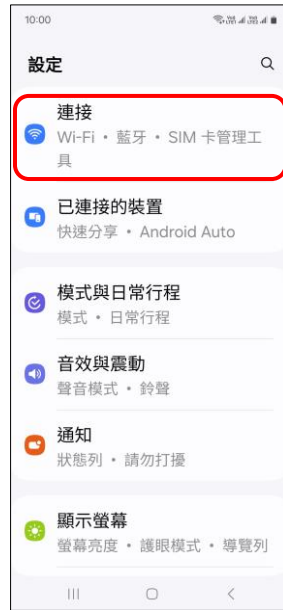

# SAMSUNG\_Galaxy A35 5G Wi-Fi 通話 (Wi-Fi Calling)

使用時須連線 Wi-Fi 網路

1.設定

2.連接

3.Wi-Fi 通話

4.選擇 SIM1/SIM2

5.通話偏好設定

6.自行選擇