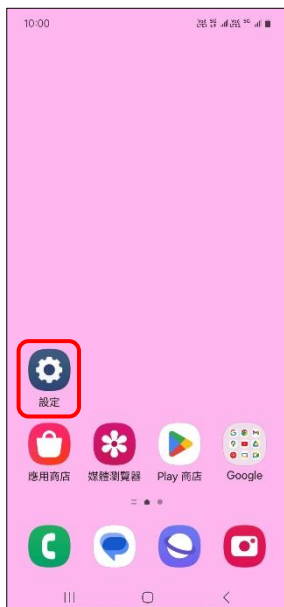

SAMSUNG_Galaxy A35 5G 變更 PIN 碼

1.設定

2.安全性與隱私權

3.更多安全性設定

4.SIM 卡安全性

5.選擇 SIM1/SIM2
→ 變更 SIM 卡 PIN 碼

6.輸入您目前的
SIM 卡 PIN 碼→確定

7.輸入新 SIM 卡 PIN 碼
→ 確定