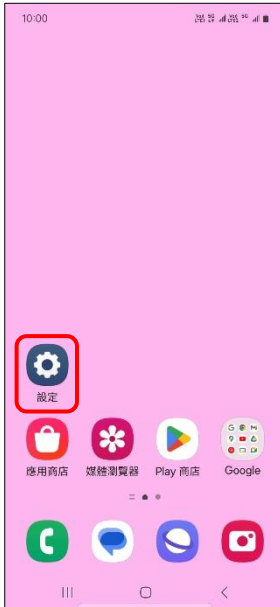

SAMSUNG_Galaxy A35 5G 開關 PIN 碼

1.設定

2.安全性與隱私權

3.更多安全性設定

4.SIM 卡安全性

5.選擇 SIM1/SIM2

開啟 PIN 碼

6.SIM 卡鎖→開啟

7.輸入您目前的 SIM 卡 PIN 碼→確定

8.完成

關閉 PIN 碼

6.SIM 卡鎖→關閉

7.輸入您目前的
SIM 卡 PIN 碼→確定

8.完成