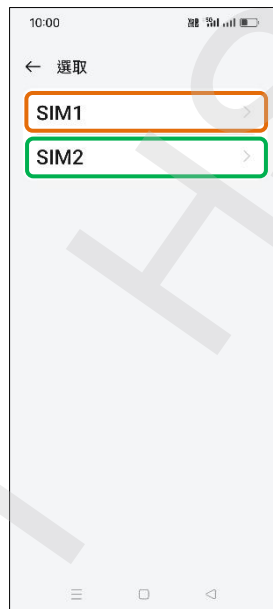

realme_12 Pro+ 變更 PIN 碼

1. 設定

2. 安全性與隱私權

3. 其他安全性和
隱私權設定

4. SIM 卡鎖定

5. 選擇 SIM1/SIM2

6. 變更 SIM 卡 PIN 碼

7. 輸入舊 PIN 碼
→ ✓ (確定)

8. 輸入新 PIN 碼
→ ✓ (確定)

9. 重新輸入新 PIN 碼
→ ✓ (確定)

10.完成