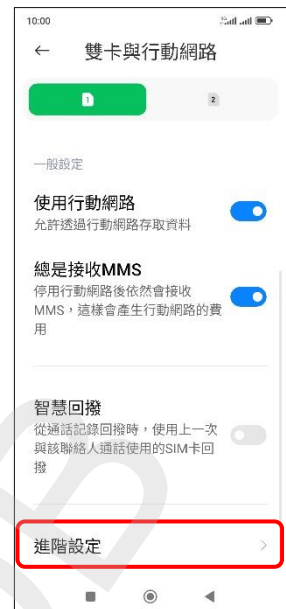

# Xiaomi\_Redmi Note 13 5G 數據漫遊開關

1. 設定

2. 雙卡與行動網路

3. 進階設定

4. 國際漫遊設定

5. 漫遊時允許行動上網

6. 自行選擇