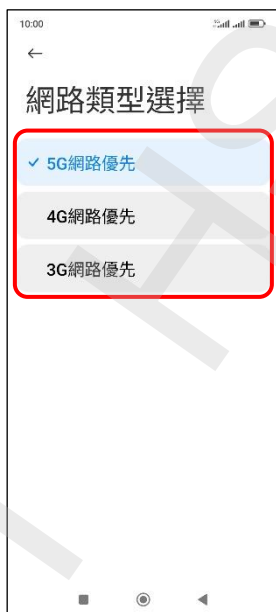

Xiaomi_Redmi Note 13 5G 切換頻率

1.設定

2.雙卡與行動網路

3.選擇 SIM1/SIM2

4.網路類型選擇

5.自行選擇