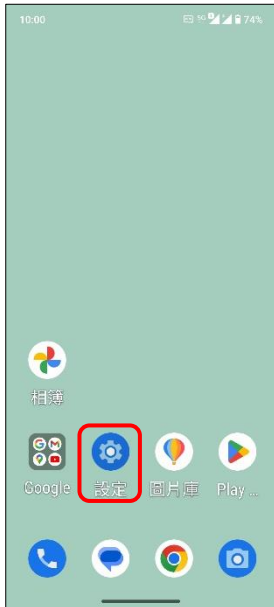

ASUS ROG Phone 8 可攜式 WIFI 熱點開關

1.設定

2.網路和網際網路

3.無線基地台與網路共用

4.Wi-Fi 無線基地台→開啟
[個人熱點 QR 分享](#)

5.完成

4.Wi-Fi 無線基地台→開啟

5.QR 代碼網路連線

6.掃描 QR 圖碼即可連線