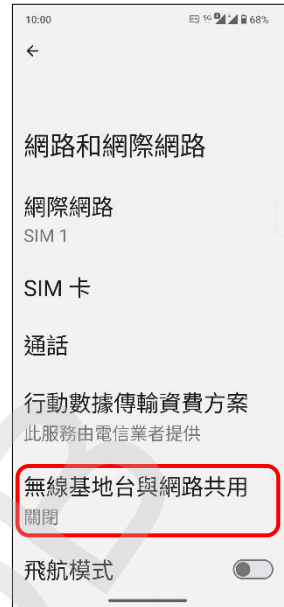

ASUS ROG Phone 8 可攜式 WIFI 熱點開關

1.設定

2.網路和網際網路

3.無線基地台與網路共用

4.Wi-Fi 無線基地台→開啟
[個人熱點 QR 分享](#)

5.完成

4.Wi-Fi 無線基地台→開啟

5.QR 代碼網路連線

6.掃描 QR 圖碼即可連線