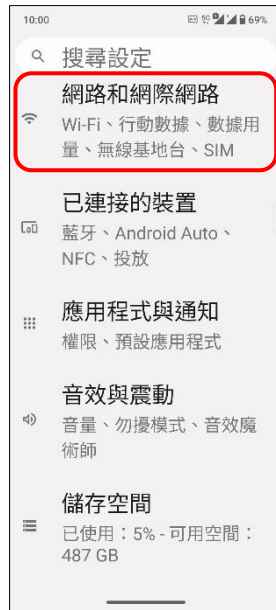

# ASUS ROG Phone 8 行動數據開關

方式一：1.設定

2.網路和網際網路

3.網際網路

4.選擇 SIM1/SIM2

5.行動數據→關閉

6.完成

方式二：  
1.下拉通知面板