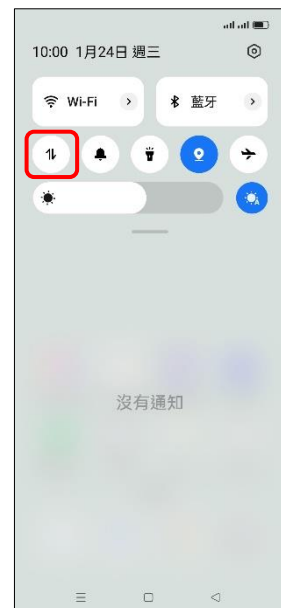

OPPO_Reno11 Pro 行動數據開關

方式一 1.設定

2.行動網路

3.行動數據→關閉

4.完成

方式二：
1.通知列往下拉

2.點 1 → 行動數據 關

3.完成