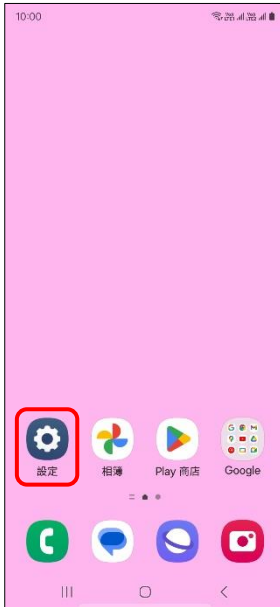

# SAMSUNG\_Galaxy S24 Ultra Wi-Fi 通話 (Wi-Fi Calling)

使用時須連線 Wi-Fi 網路

1.設定

2.連接

3.Wi-Fi 通話

4.選擇 SIM1/SIM2

5.通話偏好設定

6.自行選擇