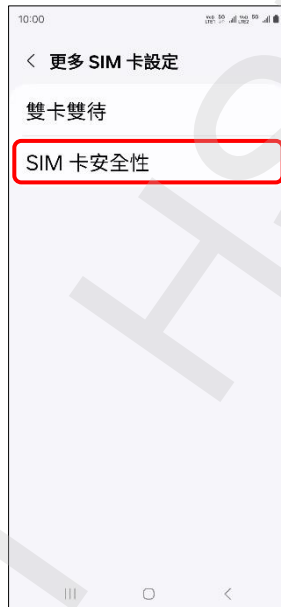

SAMSUNG_Galaxy S24 Ultra 變更 PIN 碼

1.設定

2.連接

3.SIM 卡管理工具

4.更多 SIM 卡設定

5.SIM 卡安全性

6.選擇 SIM1/SIM2
→變更 SIM 卡 PIN 碼

7.輸入您目前的 SIM 卡 PIN 碼→確定

8.輸入新 SIM 卡 PIN 碼
→確定

9.再次輸入新 SIM 卡 PIN 碼→確定

10.完成