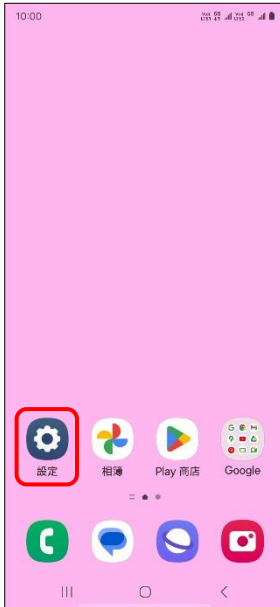

SAMSUNG_Galaxy S24 Ultra 變更 PIN 碼

1.設定

2.連接

3.SIM 卡管理工具

4.更多 SIM 卡設定

5.SIM 卡安全性

6.選擇 SIM1/SIM2
→變更 SIM 卡 PIN 碼

7.輸入您目前的 SIM 卡 PIN 碼→確定

8.輸入新 SIM 卡 PIN 碼
→確定

9.再次輸入新 SIM 卡 PIN 碼→確定

10.完成