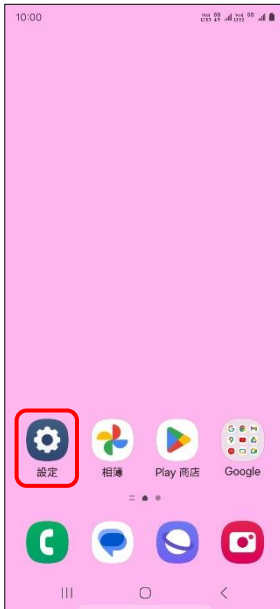

SAMSUNG_Galaxy S24 Ultra 可攜式 WIFI 熱點開關

1.設定

2.連接

3.行動無線基地台與網路共享

1/2

4.行動無線基地台→開

5.完成

個人熱線 QR 分享

4.行動無線基地台

5.關→開

6.輕觸 QR 碼

7.掃描 QR 碼即可連接