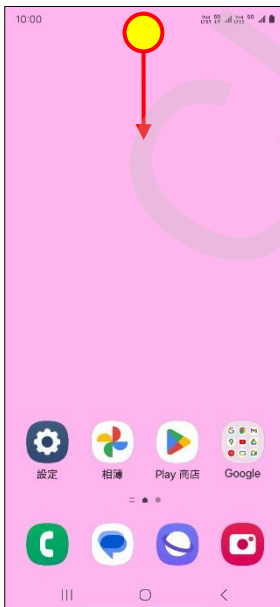

# SAMSUNG\_Galaxy S24 Ultra 行動數據開關

方式一：1.設定

2.連接

3.數據使用量

4.行動數據→關

5.完成

方式二：

1.從螢幕頂端往下滑以開啟快捷列

2.下拉快捷列

3.點 ⏴ → 行動數據 關

4.完成