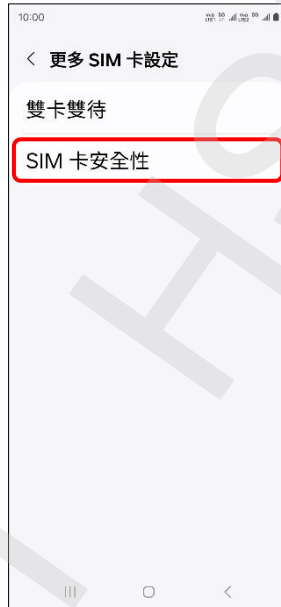

SAMSUNG_Galaxy S24 Ultra 開關 PIN 碼

1.設定

2.連接

3.SIM 卡管理工具

4.更多 SIM 卡設定

5.SIM 卡安全性

6.選擇 SIM1/SIM2

開啟 PIN 碼

7.SIM 卡鎖→開啟

8.輸入您目前的 SIM 卡 PIN 碼→確定

9.完成

關閉 PIN 碼

7.SIM 卡鎖→關閉

8.輸入您目前的
SIM 卡 PIN 碼→確定

9.完成