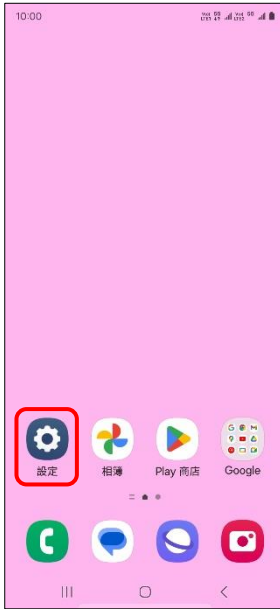

SAMSUNG_Galaxy S24 Ultra 開關 PIN 碼

1.設定

2.連接

3.SIM 卡管理工具

4.更多 SIM 卡設定

5.SIM 卡安全性

6.選擇 SIM1/SIM2

開啟 PIN 碼

7.SIM 卡鎖→開啟

8.輸入您目前的 SIM 卡 PIN 碼→確定

9.完成

關閉 PIN 碼

7.SIM 卡鎖→關閉

8.輸入您目前的
SIM 卡 PIN 碼→確定

9.完成