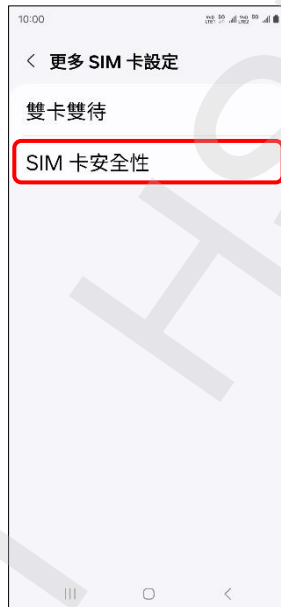

SAMSUNG_Galaxy S24+ 變更 PIN 碼

1. 設定

2. 連接

3. SIM 卡管理工具

4. 更多 SIM 卡設定

5. SIM 卡安全性

6. 選擇 SIM1/SIM2
→ 變更 SIM 卡 PIN 碼

7. 輸入您目前的 SIM 卡 PIN 碼 → 確定

8. 輸入新 SIM 卡 PIN 碼
→ 確定

9. 再次輸入新 SIM 卡 PIN 碼 → 確定

10.完成