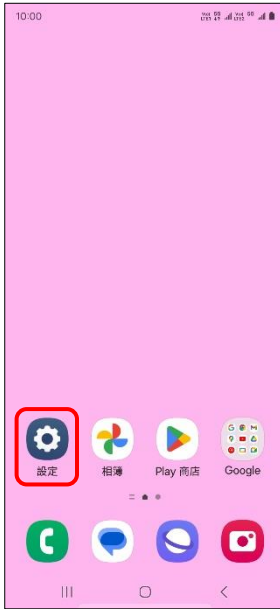

SAMSUNG_Galaxy S24+ 變更 PIN 碼

1. 設定

2. 連接

3. SIM 卡管理工具

4. 更多 SIM 卡設定

5. SIM 卡安全性

6. 選擇 SIM1/SIM2
→ 變更 SIM 卡 PIN 碼

7. 輸入您目前的 SIM 卡 PIN 碼 → 確定

8. 輸入新 SIM 卡 PIN 碼
→ 確定

9. 再次輸入新 SIM 卡 PIN 碼 → 確定

10.完成