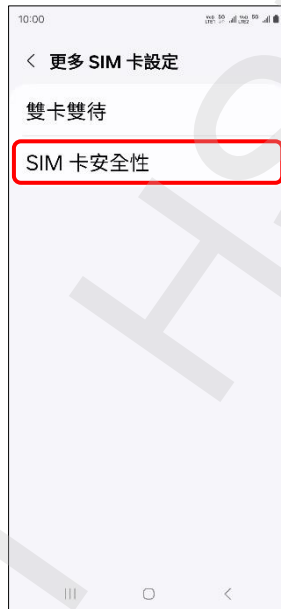

SAMSUNG_Galaxy S24 開關 PIN 碼

1.設定

2.連接

3.SIM 卡管理工具

4.更多 SIM 卡設定

5.SIM 卡安全性

6.選擇 SIM1/SIM2

開啟 PIN 碼

7.SIM 卡鎖→開啟

8.輸入您目前的 SIM 卡 PIN 碼→確定

9.完成

關閉 PIN 碼

7.SIM 卡鎖→關閉

8.輸入您目前的
SIM 卡 PIN 碼→確定

9.完成