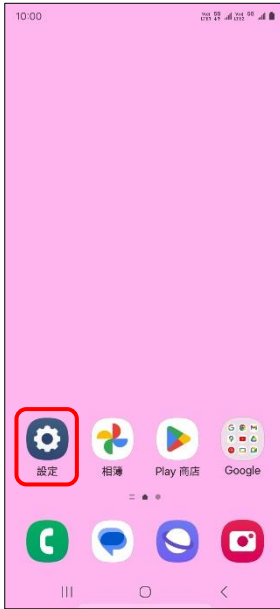

SAMSUNG_Galaxy S24 開關 PIN 碼

1.設定

2.連接

3.SIM 卡管理工具

4.更多 SIM 卡設定

5.SIM 卡安全性

6.選擇 SIM1/SIM2

開啟 PIN 碼

7.SIM 卡鎖→開啟

8.輸入您目前的 SIM 卡 PIN 碼→確定

9.完成

關閉 PIN 碼

7.SIM 卡鎖→關閉

8.輸入您目前的
SIM 卡 PIN 碼→確定

9.完成