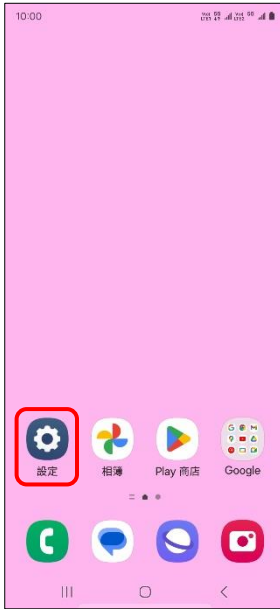

SAMSUNG_Galaxy S24 變更 PIN 碼

1.設定

2.連接

3.SIM 卡管理工具

4.更多 SIM 卡設定

5.SIM 卡安全性

6.選擇 SIM1/SIM2
→變更 SIM 卡 PIN 碼

7.輸入您目前的 SIM 卡 PIN 碼→確定

8.輸入新 SIM 卡 PIN 碼
→確定

9.再次輸入新 SIM 卡 PIN 碼→確定

10.完成