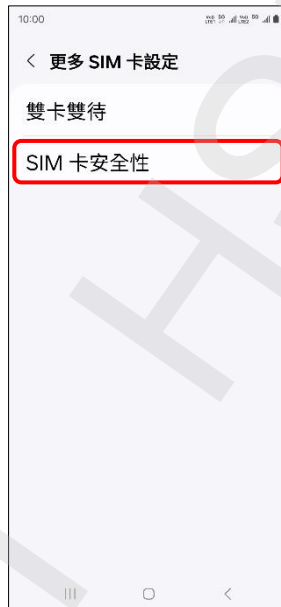

SAMSUNG_Galaxy S24 變更 PIN 碼

1.設定

2.連接

3.SIM 卡管理工具

4.更多 SIM 卡設定

5.SIM 卡安全性

6.選擇 SIM1/SIM2
→變更 SIM 卡 PIN 碼

7.輸入您目前的 SIM 卡 PIN 碼→確定

8.輸入新 SIM 卡 PIN 碼
→確定

9.再次輸入新 SIM 卡 PIN 碼→確定

10.完成