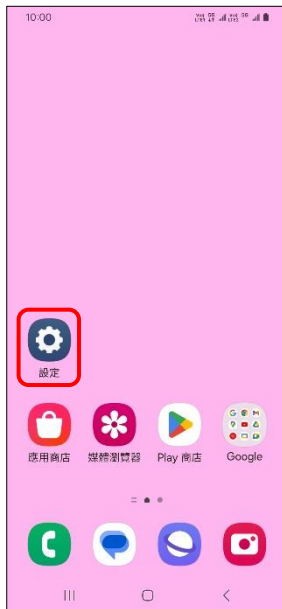

SAMSUNG_Galaxy A25 5G 可攜式 WIFI 熱點開關

1.設定

2.連接

3.行動無線基地台與網路共享

4.行動無線基地台→開

5.完成

個人熱線 QR 分享

4.行動無線基地台

5.行動無線基地台→開

6.輕觸 QR 碼

7.掃描 QR 碼即可連接