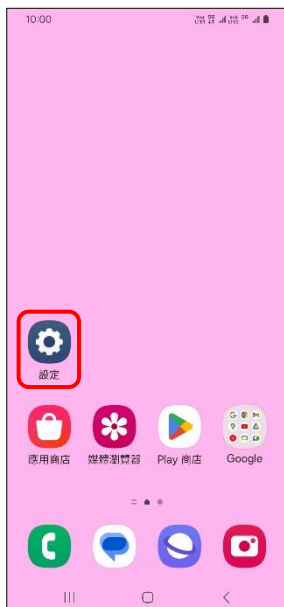

# SAMSUNG\_Galaxy A25 5G 變更 PIN 碼

1.設定

2.安全性與隱私權

3.更多安全性設定

4.SIM 卡安全性

5.選擇 SIM1/SIM2  
→變更 SIM 卡 PIN 碼

6.輸入您目前的  
SIM 卡 PIN 碼→確定

7.輸入新 SIM 卡 PIN 碼  
→確定

8.再次輸入新 SIM 卡  
PIN 碼→確定

9.完成