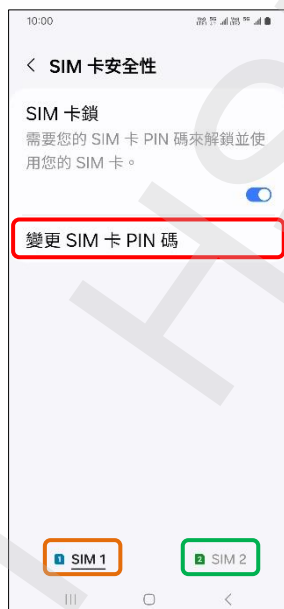

# SAMSUNG\_Galaxy A25 5G 變更 PIN 碼

1.設定

2.安全性與隱私權

3.更多安全性設定

4.SIM 卡安全性

5.選擇 SIM1/SIM2  
→變更 SIM 卡 PIN 碼

6.輸入您目前的  
SIM 卡 PIN 碼→確定

7.輸入新 SIM 卡 PIN 碼  
→確定

8.再次輸入新 SIM 卡  
PIN 碼→確定

9.完成