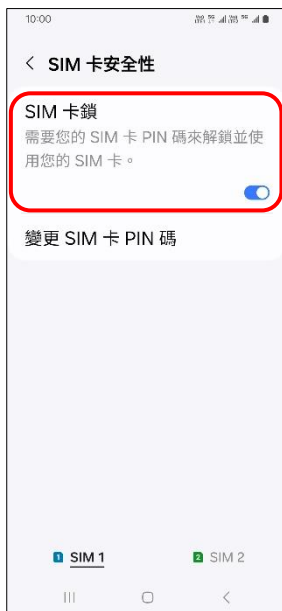

SAMSUNG_Galaxy A25 5G 開關 PIN 碼

1. 設定

2. 安全性與隱私權

3. 更多安全性設定

4. SIM 卡安全性

5. 選擇 SIM1/SIM2

開啟 PIN 碼

6. SIM 卡鎖→開啟

7. 輸入您目前的 SIM 卡 PIN 碼→確定

8. 完成

關閉 PIN 碼

6. SIM 卡鎖 → 關閉

7. 輸入您目前的
SIM 卡 PIN 碼 → 確定

8. 完成