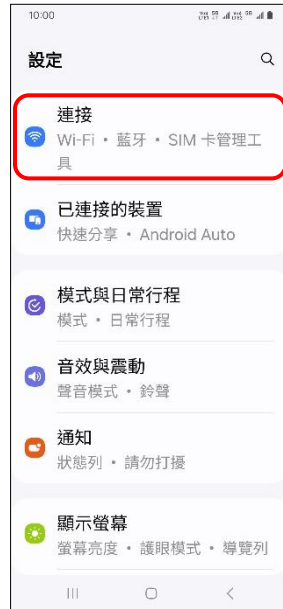

SAMSUNG_Galaxy A15 5G 可攜式 WIFI 熱點開關

1.設定

2.連接

3.行動無線基地台與網路共享

1/2

4.行動無線基地台→開

5.完成

個人熱線 QR 分享

4.行動無線基地台

5.行動無線基地台→開

6.輕觸 QR 碼

7.掃描 QR 碼即可連接