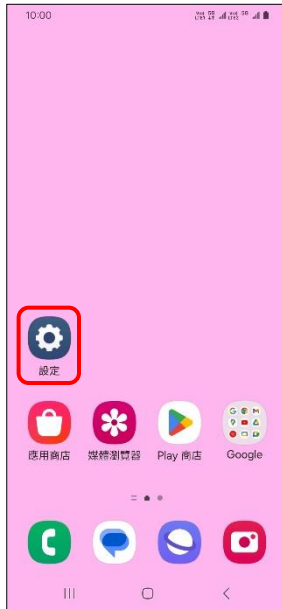

SAMSUNG_Galaxy A15 5G 可攜式 WIFI 熱點開關

1.設定

2.連接

3.行動無線基地台與網路共享

1/2

4.行動無線基地台→開

5.完成

個人熱線 QR 分享

4.行動無線基地台

5.行動無線基地台→開

6.輕觸 QR 碼

7.掃描 QR 碼即可連接