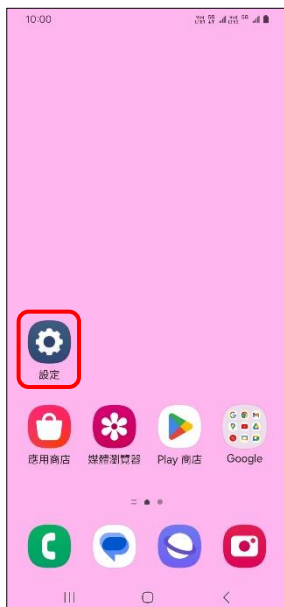

SAMSUNG_Galaxy A15 5G 變更 PIN 碼

1. 設定

2. 安全性與隱私權

3. 更多安全性設定

4. SIM 卡安全性

5. 選擇 SIM1/SIM2
→ 變更 SIM 卡 PIN 碼

6. 輸入您目前的
SIM 卡 PIN 碼 → 確定

7. 輸入新 SIM 卡 PIN 碼
→ 確定

8. 再次輸入新 SIM 卡
PIN 碼 → 確定

9. 完成