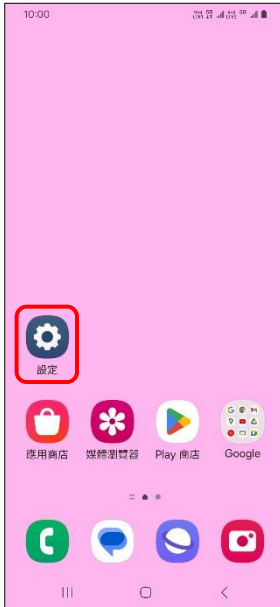

# SAMSUNG\_Galaxy A15 5G 開關 PIN 碼

1. 設定

2. 安全性與隱私權

3. 更多安全性設定

4. SIM 卡安全性

5. 選擇 SIM1/SIM2

## 開啟 PIN 碼

6. SIM 卡鎖→開啟

7. 輸入您目前的 SIM 卡 PIN 碼→確定

8. 完成