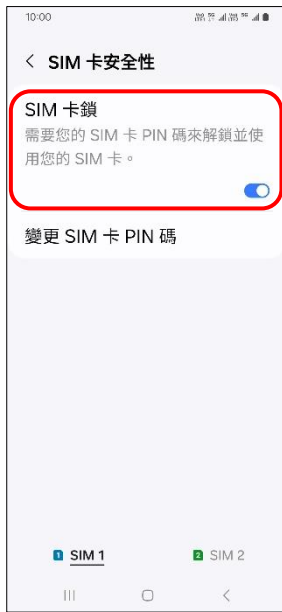

# SAMSUNG\_Galaxy A15 5G 開關 PIN 碼

1. 設定

2. 安全性與隱私權

3. 更多安全性設定

4. SIM 卡安全性

5. 選擇 SIM1/SIM2

## 開啟 PIN 碼

6. SIM 卡鎖→開啟

7. 輸入您目前的 SIM 卡 PIN 碼→確定

8. 完成

## 關閉 PIN 碼

6. SIM 卡鎖 → 關閉

7. 輸入您目前的  
SIM 卡 PIN 碼 → 確定

8. 完成