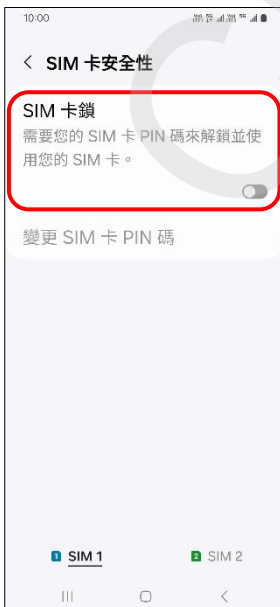

# SAMSUNG\_Galaxy A15 5G 開關 PIN 碼

1. 設定

2. 安全性與隱私權

3. 更多安全性設定

4. SIM 卡安全性

5. 選擇 SIM1/SIM2

## 開啟 PIN 碼

6. SIM 卡鎖→開啟

7. 輸入您目前的 SIM 卡 PIN 碼→確定

8. 完成

## 關閉 PIN 碼

6. SIM 卡鎖 → 關閉

7. 輸入您目前的  
SIM 卡 PIN 碼 → 確定

8. 完成