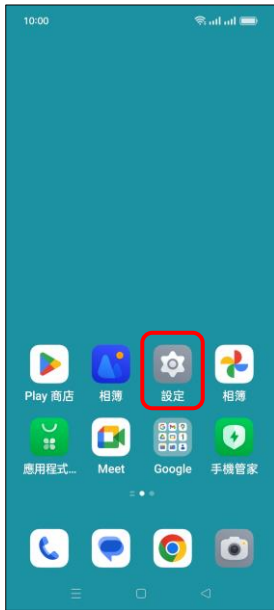

# OPPO\_Find N3 Wi-Fi 通話(Wi-Fi Calling)

使用時須連線 Wi-Fi 網路

1.設定

2.行動網路

3.選擇 SIM1/SIM2

4.Wi-Fi 通話

5.Wi-Fi 通話→開啟

6.Wi-Fi 通話偏好