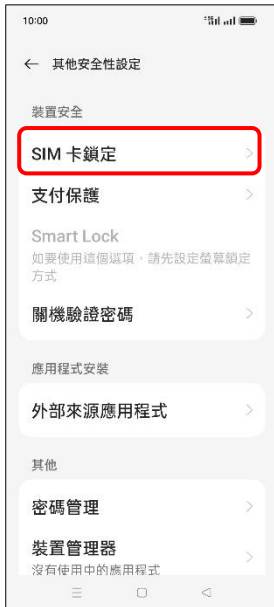

OPPO_Find N3 變更 PIN 碼

1. 設定

2. 安全性與隱私權

3. 其他安全性設定

4. SIM 卡鎖定

5. 選擇 SIM1/SIM2

6. 更改 SIM 卡 PIN 碼

7. 輸入 SIM 卡的 PIN 碼
→ ✓ (確定)

8. 輸入 SIM 卡的新 PIN 碼
→ ✓ (確定)

9. 重新輸入新的 PIN 碼
→ ✓ (確定)

10.完成