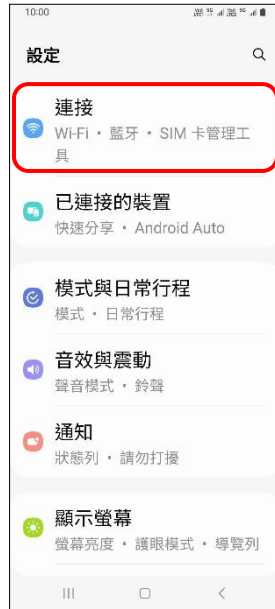

SAMSUNG_Galaxy M14 5G 可攜式 WIFI 熱點開關

1.設定

2.連接

3.行動無線基地台與網路共享

4.行動無線基地台→開

5.完成

個人熱線 QR 分享

4.行動無線基地台

5.行動無線基地台→開

6.輕觸 QR 碼

7.掃描 QR 碼即可連接