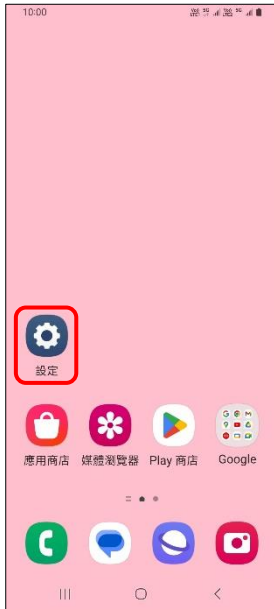

SAMSUNG_Galaxy M14 5G 可攜式 WIFI 熱點開關

1.設定

2.連接

3.行動無線基地台與網路共享

4.行動無線基地台→開

5.完成

個人熱線 QR 分享

4.行動無線基地台

5.行動無線基地台→開

6.輕觸 QR 碼

7.掃描 QR 碼即可連接