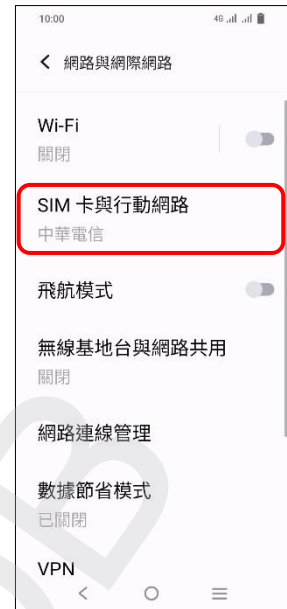

# vivo\_Y17s VoLTE

1.設定

2.網路與網際網路

3.SIM 卡與行動網路

4.選擇 SIM1/SIM2

5.VoLTE→開啟

6.完成