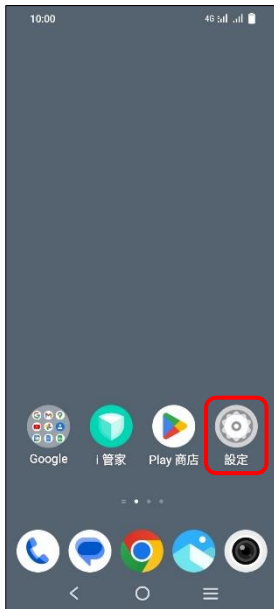

# vivo\_Y17s VoLTE

1.設定

2.網路與網際網路

3.SIM 卡與行動網路

4.選擇 SIM1/SIM2

5.VoLTE→開啟

6.完成