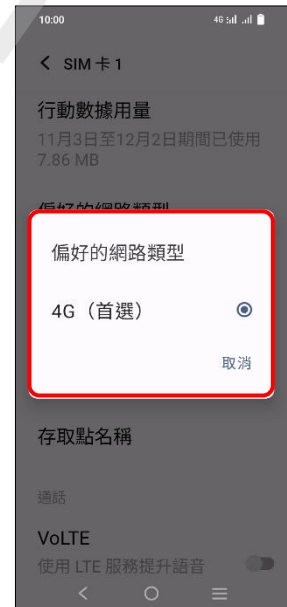

# vivo\_Y17s 切換頻率

1. 設定

2. 網路與網際網路

3. SIM 卡與行動網路

4. 選擇 SIM1/SIM2

5. 偏好的網路類型

6. 自行選擇