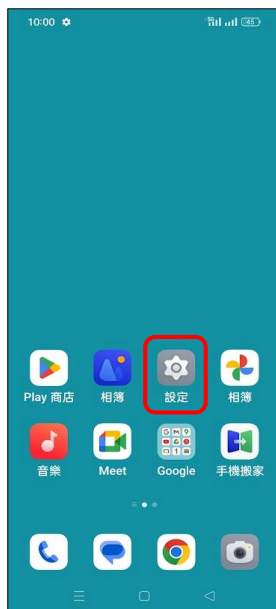

OPPO Find N3 Flip 可攜式 Wi-Fi 熱點開關

1.設定

2.連線與共享

3.個人熱點

4.個人熱點→開啟

5.完成

個人熱點 QR 分享

4.個人熱點→開啟

5.點選 QR

6.使用 Nearby Share 分享