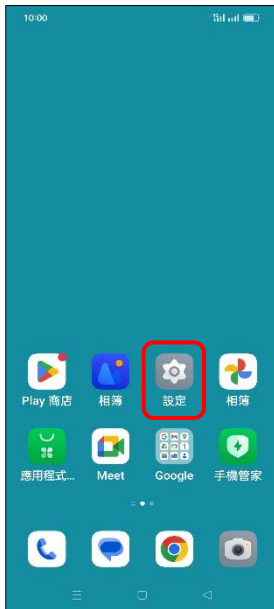

# OPPO\_Find N3 Flip 數據漫遊開關

1.設定

2.行動網路

3.選擇 SIM1/SIM2

4.數據漫遊→開啟

5.提示說明 開啟

6.完成