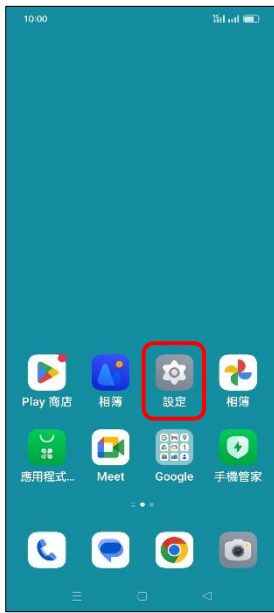

# OPPO\_Find N3 Flip 切換頻率

1.設定

2.行動網路

3.選擇 SIM1/SIM2

4.慣用網路類型

5.自行選擇