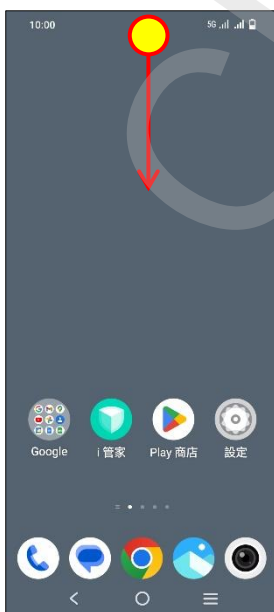

# vivo\_V29e 行動數據開關

1.設定

2.網路與網際網路

3.SIM 卡與行動網路

4.行動數據→關閉

5.完成

方式二：  
1.通知列往下拉

2.點  →行動數據 關