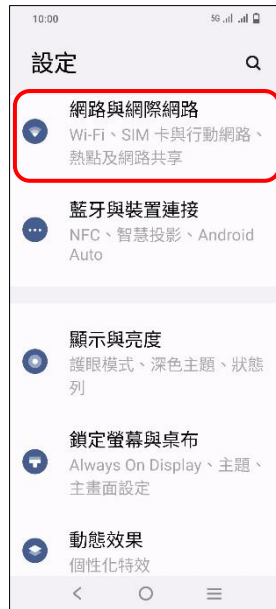

# vivo\_V29e 行動數據開關

1.設定

2.網路與網際網路

3.SIM 卡與行動網路

4.行動數據→關閉

5.完成

方式二：  
1.通知列往下拉

2.點  →行動數據 關