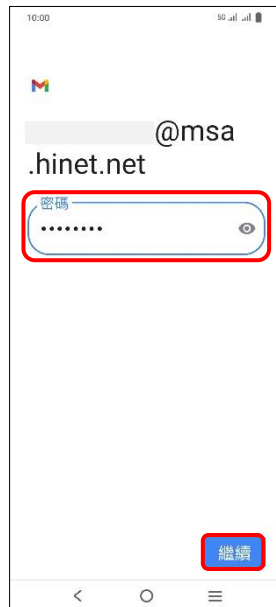

8.輸入郵件密碼→繼續