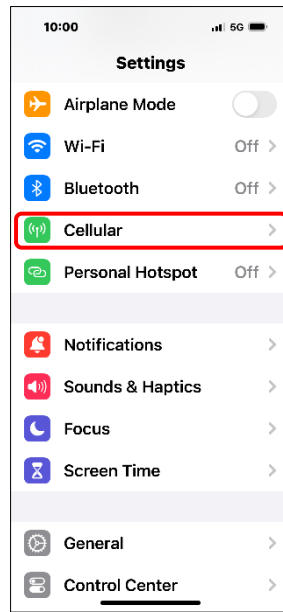

【行動上網】 數據漫遊開關

1.設定

2.行動服務

3.行動數據選項

4.數據漫遊 開啟/關閉

搭配 eSIM 開啟/關閉數據漫遊

1.設定

2.行動服務

3.選擇 SIM
(例：eSIM)

4. 數據漫遊 開啟/關閉

Turn on/off Data Roaming

1.Settings

2.Cellular

3.Cellular Data Options

4.Turn on/off Data Roaming

Use dual SIM with an eSIM to turn on/off Data Roaming

1.Settings

2.Cellular

3.Select SIMs
(e.g., Primary-eSIM)

4. Turn on/off
Data Roaming