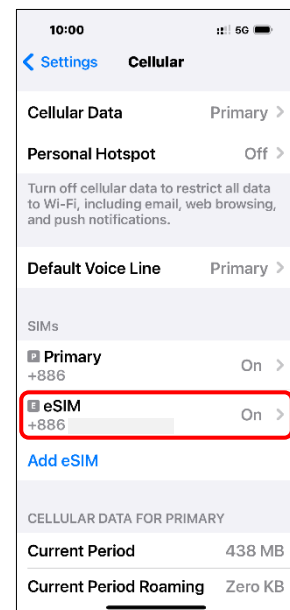

【行動上網】 數據漫遊開關

1.設定

2.行動服務

3.行動數據選項

4.數據漫遊 開啟/關閉

搭配 eSIM 開啟/關閉數據漫遊

1.設定

2.行動服務

3.選擇 SIM
(例：eSIM)

4. 數據漫遊 開啟/關閉

Turn on/off Data Roaming

1.Settings

2.Cellular

3.Cellular Data Options

4.Turn on/off Data Roaming

Use dual SIM with an eSIM to turn on/off Data Roaming

1.Settings

2.Cellular

3.Select SIMs
(e.g., Primary-eSIM)

4. Turn on/off
Data Roaming