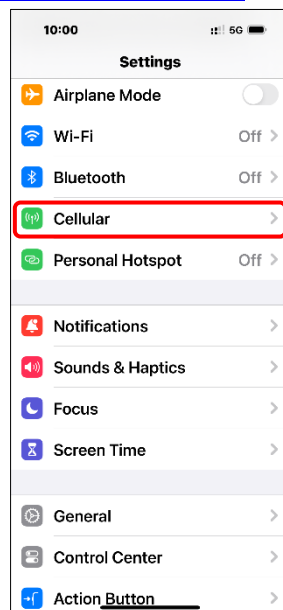

【行動上網】 數據漫遊開關

1.設定

2.行動服務

3.行動數據選項

4.數據漫遊 開啟/關閉

搭配 eSIM 開啟/關閉數據漫遊

1.設定

2.行動服務

3.選擇 SIM
(例：eSIM)

4. 數據漫遊 開啟/關閉

Turn on/off Data Roaming

1.Settings

2.Cellular

3.Cellular Data Options

4.Turn on/off Data Roaming

Use dual SIM with an eSIM to turn on/off Data Roaming

1.Settings

2.Cellular

3.Select SIMs
(e.g., Primary-eSIM)

4. Turn on/off
Data Roaming