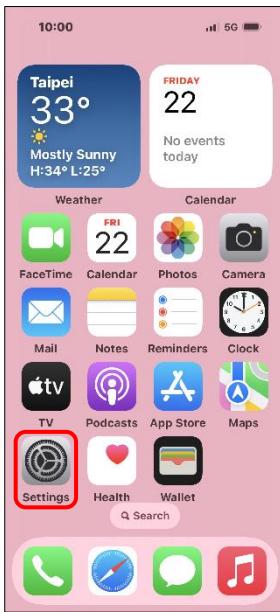

【行動上網】 數據漫遊開關

1.設定

2.行動服務

3.行動數據選項

4.數據漫遊 開啟/關閉

搭配 eSIM 開啟/關閉數據漫遊

1.設定

2.行動服務

3.選擇 SIM
(例：eSIM)

4. 數據漫遊 開啟/關閉

Turn on/off Data Roaming

1.Settings

2.Cellular

3.Cellular Data Options

4.Turn on/off Data Roaming

Use dual SIM with an eSIM to turn on/off Data Roaming