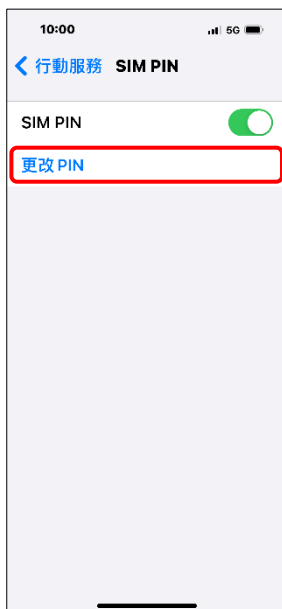

## 【卡片 PIN 碼】 變更 PIN 碼

1. 設定

2. 行動服務

3. SIM PIN

4. 更改 PIN

5. 輸入現用 PIN → 完成

6. 輸入新的 PIN → 完成

7. 確認新 PIN → 完成