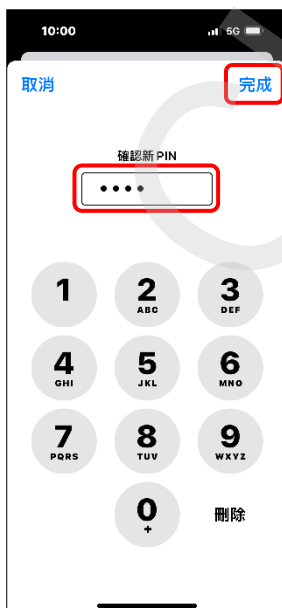

## 【卡片 PIN 碼】 變更 PIN 碼

1. 設定

2. 行動服務

3. SIM PIN

4. 更改 PIN

5. 輸入現用 PIN → 完成

6. 輸入新的 PIN → 完成

7. 確認新 PIN → 完成