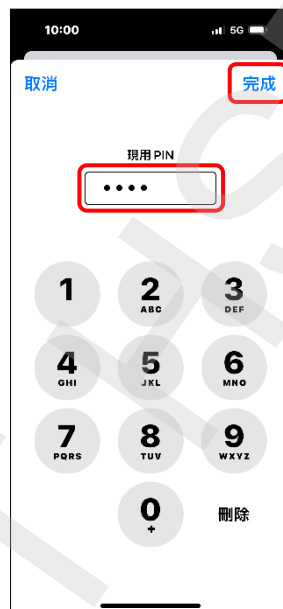

## 【卡片 PIN 碼】 變更 PIN 碼

1. 設定

2. 行動服務

3. SIM PIN

4. 更改 PIN

5. 輸入現用 PIN → 完成

6. 輸入新的 PIN → 完成

7. 確認新 PIN → 完成