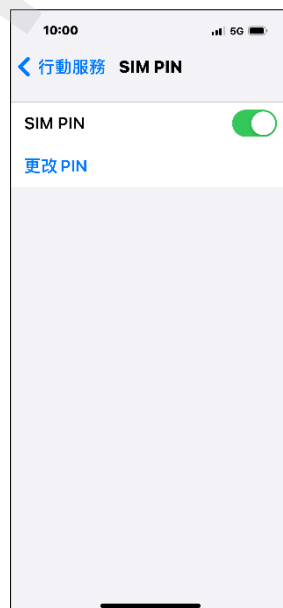

## 【卡片 PIN 碼】 變更 PIN 碼

1. 設定

2. 行動服務

3. SIM PIN

4. 更改 PIN

5. 輸入現用 PIN → 完成

6. 輸入新的 PIN → 完成

7. 確認新 PIN → 完成