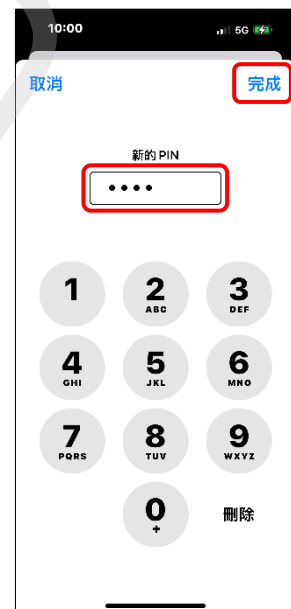

## 【卡片 PIN 碼】 變更 PIN 碼

1. 設定

2. 行動服務

3. SIM PIN

4. 更改 PIN

5. 輸入現用 PIN → 完成

6. 輸入新的 PIN → 完成

7. 確認新 PIN → 完成