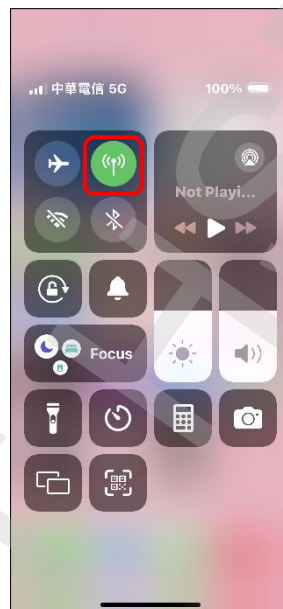

【行動上網】 行動數據開關

方式一：1.設定

2.行動服務

3.行動數據 開/關

方式二：

1.從螢幕右上角向下滑動開啟控制中心

2.行動數據 開/關

搭配 eSIM 開啟/關閉行動數據

方式一：1.設定

2.行動服務

3.行動數據

4. 行動數據 開/關

方式二：
1. 從螢幕右上角向下
滑動開啟控制中心

2. 行動數據 開/關

Turn on/off Cellular Data

Method One:
1. Settings

2. Cellular

3. Turn on/off Cellular Data

Method Two:
1. Swiping down from the top right of the screen.

2. Turn on/off Cellular Data

Use dual SIM with an eSIM to turn on/off Cellular Data

Method One:
1. Settings