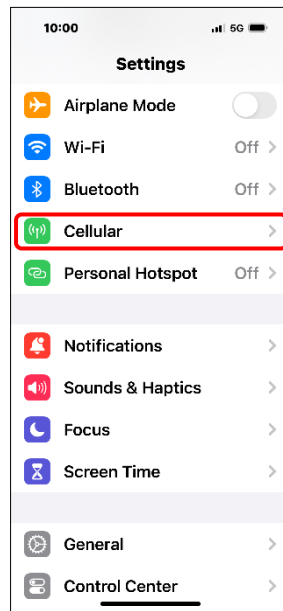

【行動上網】 行動數據開關

方式一：1.設定

2.行動服務

3.行動數據 開/關

方式二：

1.從螢幕右上角向下滑動開啟控制中心

2.行動數據 開/關

搭配 eSIM 開啟/關閉行動數據

方式一：1.設定

2.行動服務

3.行動數據

4. 行動數據 開/關

方式二：
1. 從螢幕右上角向下
滑動開啟控制中心

2. 行動數據 開/關

Turn on/off Cellular Data

Method One:
1. Settings

2. Cellular

3. Turn on/off Cellular Data

Method Two:
1. Swiping down from the top right of the screen.

2. Turn on/off Cellular Data

Use dual SIM with an eSIM to turn on/off Cellular Data

Method One:
1. Settings

2. Cellular

3. Cellular Data

4. Turn on/off Cellular Data

Method Two:

1. Swiping down from the top right of the screen.

2. Turn on/off Cellular Data