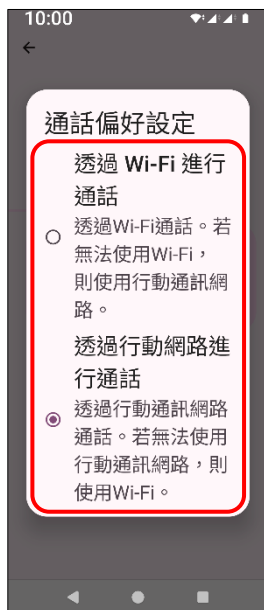

Sony_Xperia 5 V Wi-Fi 通話 (Wi-Fi Calling)

使用時須連線 Wi-Fi 網路

1.設定

2.網路與網際網路

3.SIM 卡

4.選擇 SIM1/SIM2

5.Wi-Fi 通話

6.使用 Wi-Fi 通話功能
→開啟

7.通話偏好

8.自行選擇