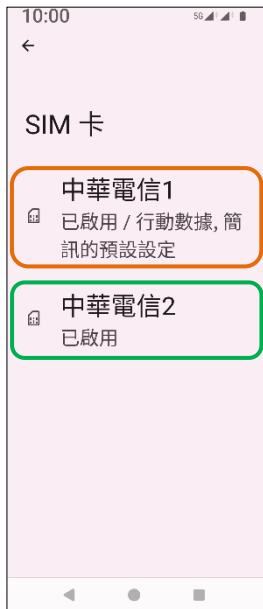

# Sony\_Xperia 5 V VoLTE

1.設定

2.網路與網際網路

3.SIM 卡

4.選擇 SIM1/SIM2

5.4G 通話功能→開啟

6.完成