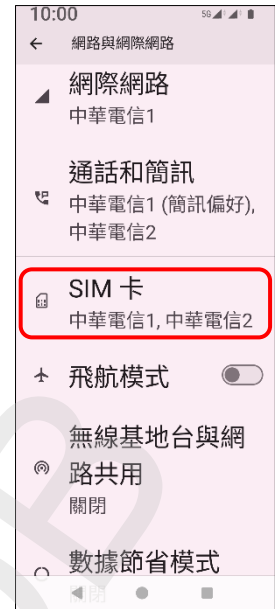

# Sony\_Xperia 5 V VoLTE

1.設定

2.網路與網際網路

3.SIM 卡

4.選擇 SIM1/SIM2

5.4G 通話功能→開啟

6.完成