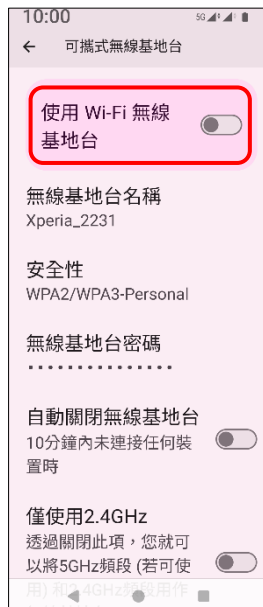

Sony_Xperia 5 V 可攜式 WIFI 熱點開關

1.設定

2.網路與網際網路

3.無線基地台與網路共用

1/2

4.可攜式無線基地台
→開啟

[個人熱點 QR 分享](#)

5.完成

4.可攜式無線基地台

5.使用Wi-Fi 無線基地台
→開啟

6.點擊 QR 圖碼

7.掃描 QR 圖碼即可連線

CHT HSDB