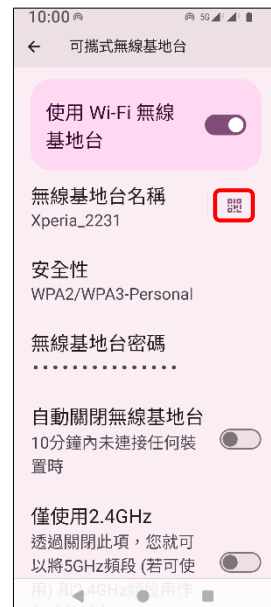

Sony_Xperia 5 V 可攜式 WIFI 熱點開關

1.設定

2.網路與網際網路

3.無線基地台與網路共用

1/2

4.可攜式無線基地台
→開啟

[個人熱點 QR 分享](#)

5.完成

4.可攜式無線基地台

5.使用Wi-Fi 無線基地台
→開啟

6.點擊 QR 圖碼

7.掃描 QR 圖碼即可連線

CHT HSDB