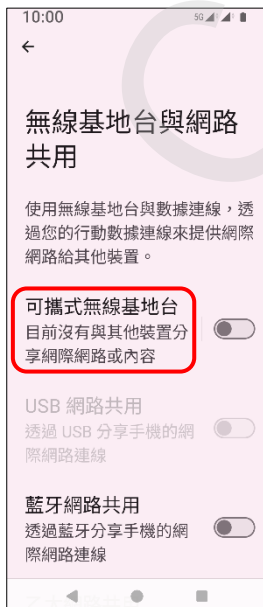

Sony_Xperia 5 V 可攜式 WIFI 熱點開關

1.設定

2.網路與網際網路

3.無線基地台與網路共用

1/2

4.可攜式無線基地台
→開啟

[個人熱點 QR 分享](#)

5.完成

4.可攜式無線基地台

5.使用Wi-Fi 無線基地台
→開啟

6.點擊 QR 圖碼

7.掃描 QR 圖碼即可連線

CHT HSDB