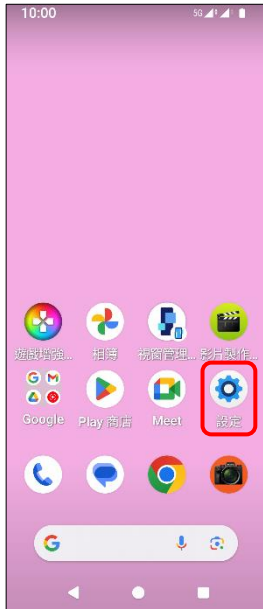

Sony_Xperia 5 V 可攜式 WIFI 熱點開關

1.設定

2.網路與網際網路

3.無線基地台與網路共用

1/2

4.可攜式無線基地台
→開啟

[個人熱點 QR 分享](#)

5.完成

4.可攜式無線基地台

5.使用Wi-Fi 無線基地台
→開啟

6.點擊 QR 圖碼

7.掃描 QR 圖碼即可連線

CHT HSDB