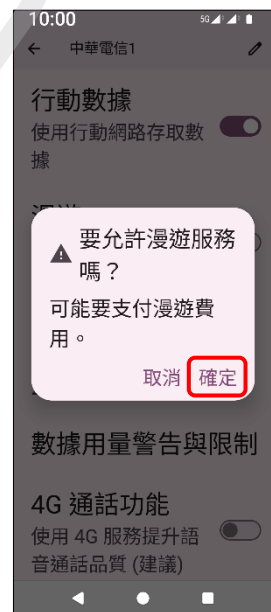

# Sony\_Xperia 5 V 數據漫遊開關

1. 設定

2. 網路與網際網路

3. SIM 卡

4. 選擇 SIM1/SIM2

5. 漫遊→開啟

6. 提示說明 確定

7. 完成