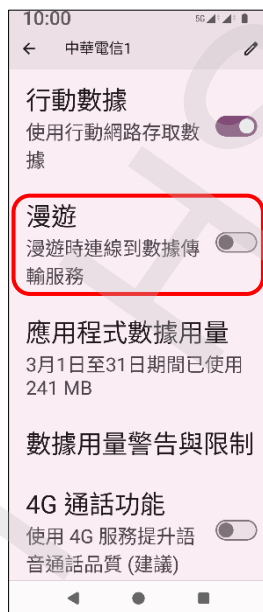

# Sony\_Xperia 5 V 數據漫遊開關

1. 設定

2. 網路與網際網路

3. SIM 卡

4. 選擇 SIM1/SIM2

5. 漫遊→開啟

6. 提示說明 確定

7. 完成