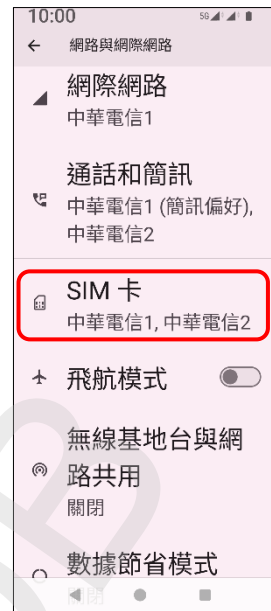

# Sony\_Xperia 5 V 數據漫遊開關

1. 設定

2. 網路與網際網路

3. SIM 卡

4. 選擇 SIM1/SIM2

5. 漫遊→開啟

6. 提示說明 確定

7. 完成