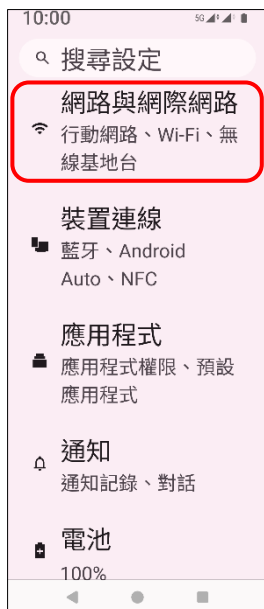

Sony_Xperia 5 V 行動數據開關

1.設定

2.網路與網際網路

3.SIM卡

4.選擇 SIM1/SIM2

5.行動數據→關閉

6.完成

方式二：