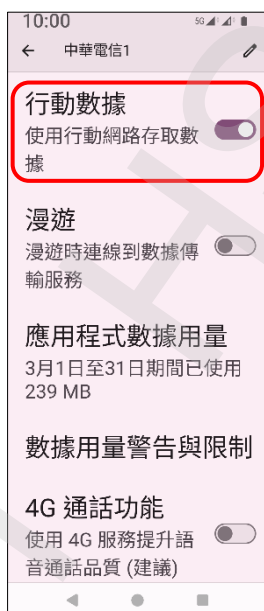

Sony_Xperia 5 V 行動數據開關

1.設定

2.網路與網際網路

3.SIM卡

4.選擇 SIM1/SIM2

5.行動數據→關閉

6.完成

方式二：

1.通知列往下拉

2.網際網路

3.行動數據→關閉

4.完成